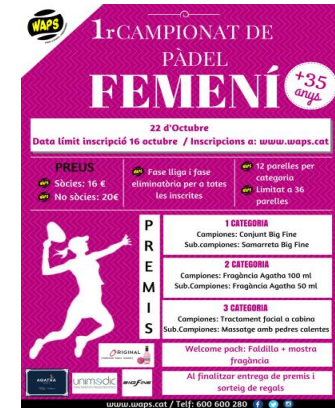

I OPEN FEMENÍ +35

1a CATEGORIA

GRUP 1	
P1	A. VEGA - M. PERERA
P2	L. ROGEL - L. LOZANO
P3	C. ALTABLE - G. GUTIERREZ

GRUP 2	
P1	S. BARBERÀ - M. AGUILAR
P2	E. RAZQUIN - L. CLARAMUNT
P3	J. ILLA - E. SOLIS

GRUP 3	
P1	R. LOPEZ - M. BALLART
P2	S. FERNÁNDEZ - S. GIMENEZ
P3	M. VILAMAJÓ - E. CALAFELL