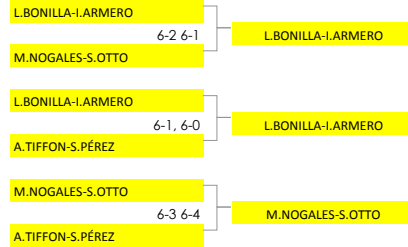

### FASE GRUPS

GRUP A		PJ	PG	PP	SF	SC	PUNTS
P1	Y.ABOU-FARAH-M.BALSELLS	2	2	0	4	1	5
P2	M.LOPEZ-L.GROS	2	1	1	3	3	3
P3	A.FILLAT-D.COSOVANU	2	0	2	1	4	1

GRUP B		PJ	PG	PP	SF	SC	PUNTS
P1	L.BONILLA-I.ARMERO	2	2	0	4	0	6
P2	M.NOGALES-S.OTTO	2	1	1	2	2	3
P3	A.TIFFON-S.PÉREZ	2	0	2	0	4	0

GRUP C		PJ	PG	PP	SF	SC	PUNTS
P1	S.COLOMINA-B.PEÑA	2	2	0	4	0	6
P2	T.PLADEVALL-L.BARO	2	1	1	2	2	3
P3	M.BACHILLER-S.MARÍN	2	0	2	0	4	0

Victòria a 2 sets 3 punts  
 Victòria a 3 sets 2 punts  
 Derrota a 3 sets 1 punt  
 Derrota a 2 sets 0 punts

### FASE ELIMINATÒRIA