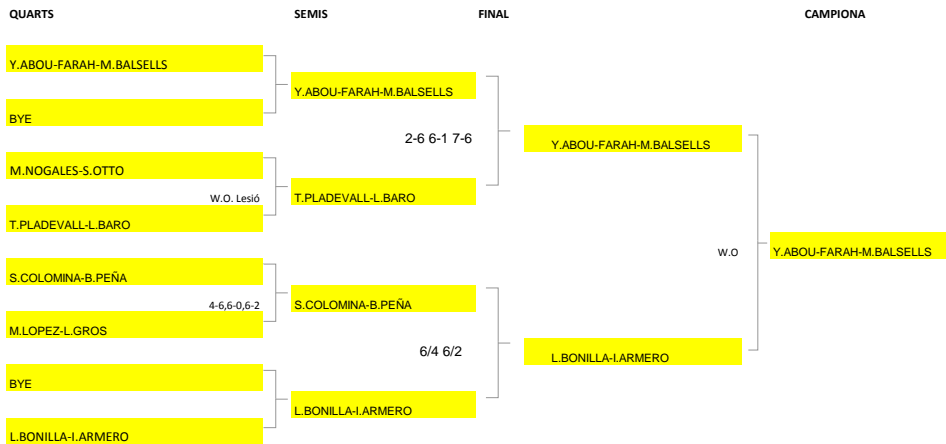

FASE ELIMINATÒRIA

Quadre Principal