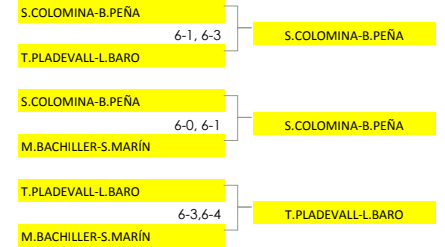

### FASE GRUPS

GRUP A		PJ	PG	PP	SF	SC	PUNTS
P1	Y.ABOU-FARAH-M.BALSELLS	2	2	0	4	1	5
P2	M.LOPEZ-L.GROS	2	1	1	3	3	3
P3	A.FILLAT-D.COSOVANU	2	0	2	1	4	1

GRUP B		PJ	PG	PP	SF	SC	PUNTS
P1	L.BONILLA-I.ARMERO	2	2	0	4	0	6
P2	M.NOGALES-S.OTTO	2	1	1	2	2	3
P3	A.TIFFON-S.PÉREZ	2	0	2	0	4	0

GRUP C		PJ	PG	PP	SF	SC	PUNTS
P1	S.COLOMINA-B.PEÑA	2	2	0	4	0	6
P2	T.PLADEVALL-L.BARO	2	1	1	2	2	3
P3	M.BACHILLER-S.MARÍN	2	0	2	0	4	0

Victòria a 2 sets 3 punts  
 Victòria a 3 sets 2 punts  
 Derrota a 3 sets 1 punt  
 Derrota a 2 sets 0 punts

### FASE ELIMINATÒRIA