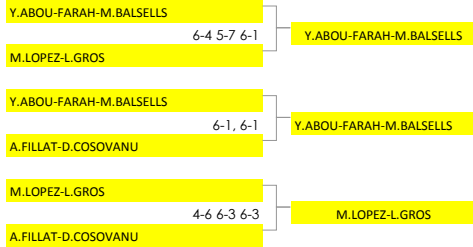

### FASE GRUPS

GRUP A		PJ	PG	PP	SF	SC	PUNTS
P1	Y.ABOU-FARAH-M.BALSELLS	2	2	0	4	1	5
P2	M.LOPEZ-L.GROS	2	1	1	3	3	3
P3	A.FILLAT-D.COSOVANU	2	0	2	1	4	1

GRUP B		PJ	PG	PP	SF	SC	PUNTS
P1	L.BONILLA-I.ARMERO	2	2	0	4	0	6
P2	M.NOGALES-S.OTTO	2	1	1	2	2	3
P3	A.TIFFON-S.PÉREZ	2	0	2	0	4	0

GRUP C		PJ	PG	PP	SF	SC	PUNTS
P1	S.COLOMINA-B.PEÑA	2	2	0	4	0	6
P2	T.PLADEVALL-L.BARO	2	1	1	2	2	3
P3	M.BACHILLER-S.MARÍN	2	0	2	0	4	0

Victòria a 2 sets 3 punts  
 Victòria a 3 sets 2 punts  
 Derrota a 3 sets 1 punt  
 Derrota a 2 sets 0 punts

### FASE ELIMINATÒRIA