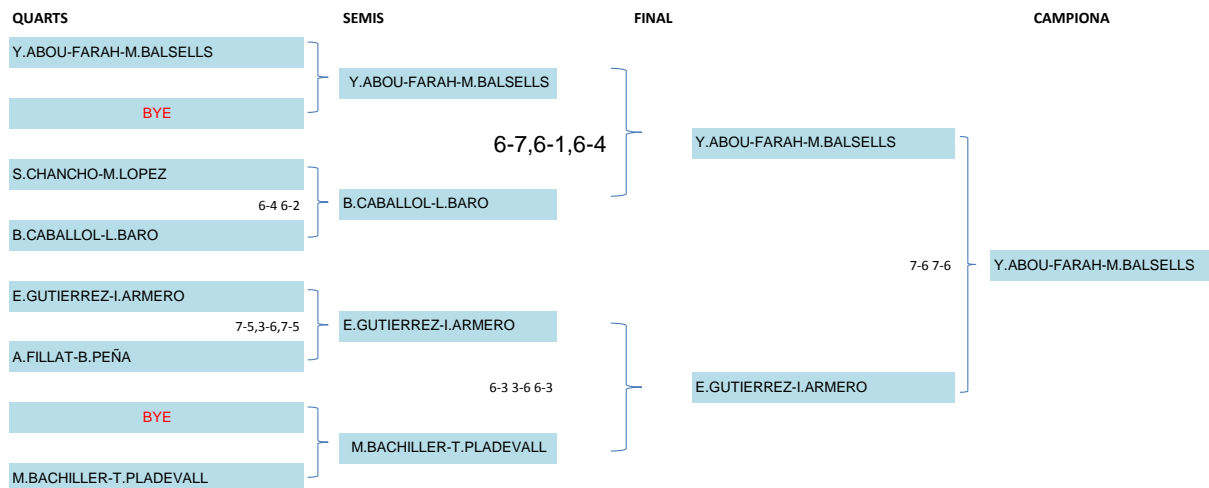

1a Femenina

FASE GRUPS

GRUP A		PJ	PG	PP	SF	SC	PUNTS
P1	Y.ABOU-FARAH-M.BALSELLS	3	3	0	6	0	9
P2	A.FILLAT-B.PEÑA	3	2	1	4	2	6
P3	A.TIFFON-D.COSOVANU	3	1	2	2	4	3
P4	L.ROGEL-M.MATEU	3	0	3	0	6	0

GRUP B		PJ	PG	PP	SF	SC	PUNTS
P1	M.BACHILLER-T.PLADEVALL	2	2	0	4	0	6
P2	S.CHANCHO-M.LOPEZ	2	1	1	2	3	2
P3	E.RAZQUIN-M.PUEYO	2	0	2	1	2	1

Victòria a 2 sets **3 punts**
 Victòria a 3 sets **2 punts**
 Derrota a 3 sets **1 punt**
 Derrota a 2 sets **0 punts**

GRUP C		PJ	PG	PP	SF	SC	PUNTS
P1	E.GUTIERREZ-I.ARMERO	2	2	1	4	2	4
P2	B.CABALLOL-L.BARO	2	1	1	3	2	4
P3	S.OTTO-I.QUEROL	2	0	2	0	2	1

FASE ELIMINATÒRIA

Quadre Principal

Consolació