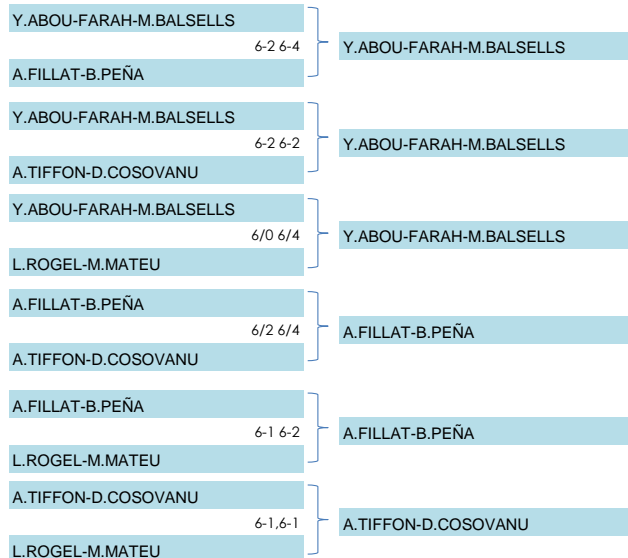

1a Femenina

FASE GRUPS

GRUP A		PJ	PG	PP	SF	SC	PUNTS
P1	Y.ABOU-FARAH-M.BALSELLS	3	3	0	6	0	9
P2	A.FILLAT-B.PEÑA	3	2	1	4	2	6
P3	A.TIFFON-D.COSOVANU	3	1	2	2	4	3
P4	L.ROGEL-M.MATEU	3	0	3	0	6	0

GRUP B		PJ	PG	PP	SF	SC	PUNTS
P1	M.BACHILLER-T.PLADEVALL	2	2	0	4	0	6
P2	S.CHANCHO-M.LOPEZ	2	1	1	2	3	2
P3	E.RAZQUIN-M.PUEYO	2	0	2	1	2	1

Victòria a 2 sets **3 punts**
 Victòria a 3 sets **2 punts**
 Derrota a 3 sets **1 punt**
 Derrota a 2 sets **0 punts**

GRUP C		PJ	PG	PP	SF	SC	PUNTS
P1	E.GUTIERREZ-I.ARMERO	2	2	1	4	2	4
P2	B.CABALLOL-L.BARO	2	1	1	3	2	4
P3	S.OTTO-I.QUEROL	2	0	2	0	2	1