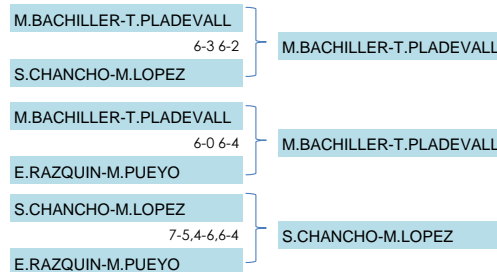

1a Femenina

FASE GRUPS

GRUP A		PJ	PG	PP	SF	SC	PUNTS
P1	Y.ABOU-FARAH-M.BALSELLS	3	3	0	6	0	9
P2	A.FILLAT-B.PEÑA	3	2	1	4	2	6
P3	A.TIFFON-D.COSOVANU	3	1	2	2	4	3
P4	L.ROGEL-M.MATEU	3	0	3	0	6	0

GRUP B		PJ	PG	PP	SF	SC	PUNTS
P1	M.BACHILLER-T.PLADEVALL	2	2	0	4	0	6
P2	S.CHANCHO-M.LOPEZ	2	1	1	2	3	2
P3	E.RAZQUIN-M.PUEYO	2	0	2	1	2	1

Victòria a 2 sets **3 punts**
 Victòria a 3 sets **2 punts**
 Derrota a 3 sets **1 punt**
 Derrota a 2 sets **0 punts**

GRUP C		PJ	PG	PP	SF	SC	PUNTS
P1	E.GUTIERREZ-I.ARMERO	2	2	1	4	2	4
P2	B.CABALLOL-L.BARO	2	1	1	3	2	4
P3	S.OTTO-I.QUEROL	2	0	2	0	2	1

FASE ELIMINATÒRIA

Quadre Principal

Consolació