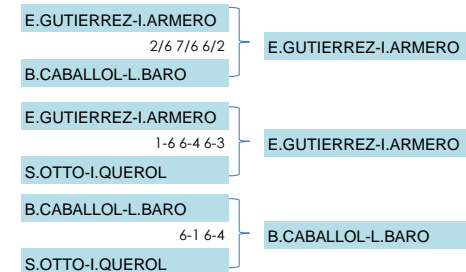

1a Femenina

FASE GRUPS

GRUP A		PJ	PG	PP	SF	SC	PUNTS
P1	Y.ABOU-FARAH-M.BALSELLS	3	3	0	6	0	9
P2	A.FILLAT-B.PEÑA	3	2	1	4	2	6
P3	A.TIFFON-D.COSOVANU	3	1	2	2	4	3
P4	L.ROGEL-M.MATEU	3	0	3	0	6	0

GRUP B		PJ	PG	PP	SF	SC	PUNTS
P1	M.BACHILLER-T.PLADEVALL	2	2	0	4	0	6
P2	S.CHANCHO-M.LOPEZ	2	1	1	2	3	2
P3	E.RAZQUIN-M.PUEYO	2	0	2	1	2	1

Victòria a 2 sets **3 punts**
 Victòria a 3 sets **2 punts**
 Derrota a 3 sets **1 punt**
 Derrota a 2 sets **0 punts**

GRUP C		PJ	PG	PP	SF	SC	PUNTS
P1	E.GUTIERREZ-I.ARMERO	2	2	1	4	2	4
P2	B.CABALLOL-L.BARO	2	1	1	3	2	4
P3	S.OTTO-I.QUEROL	2	0	2	0	2	1