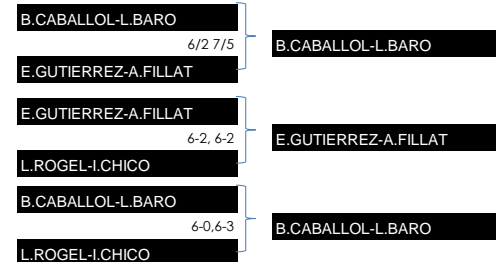

1a Femenina

FASE GRUPS

GRUP A		PJ	PG	PP	SF	SC	PUNTS
P1	I.ARMERO-B.PEÑA	3	3	0	6	0	9
P2	A.MARI-M.MATEU	3	0	3	1	6	1
P3	M.LÓPEZ-S.MARÍN	3	2	1	4	2	6
P4	E.CLAVERA-L.GROS	3	1	2	2	5	5

GRUP B		PJ	PG	PP	SF	SC	PUNTS
P1	M.BACHILLER-T.PLADEVALL	2	2	0	4	1	5
P2	A.TIFFON-D.COSOVANU	2	0	2	0	4	0
P3	I.QUEROL-S.COLOMINA	2	1	1	3	2	4

Victòria a 2 sets 3 punts
 Victòria a 3 sets 2 punts
 Derrota a 3 sets 1 punt
 Derrota a 2 sets 0 punts

GRUP C		PJ	PG	PP	SF	SC	PUNTS
P1	B.CABALLOL-L.BARO	2	2	0	4	0	6
P2	E.GUTIERREZ-A.FILLAT	2	1	1	2	2	3
P3	L.ROGEL-I.CHICO	2	0	2	0	4	0