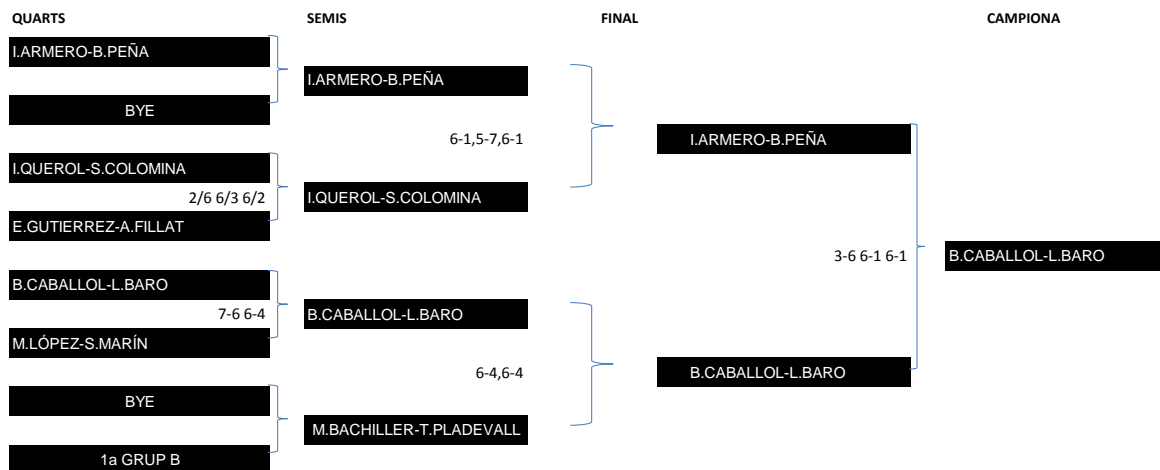

1a Femenina

FASE GRUPS

GRUP A		PJ	PG	PP	SF	SC	PUNTS
P1	I.ARMERO-B.PEÑA	3	3	0	6	0	9
P2	A.MARI-M.MATEU	3	0	3	1	6	1
P3	M.LÓPEZ-S.MARÍN	3	2	1	4	2	6
P4	E.CLAVERA-L.GROS	3	1	2	2	5	5

GRUP B		PJ	PG	PP	SF	SC	PUNTS
P1	M.BACHILLER-T.PLADEVALL	2	2	0	4	1	5
P2	A.TIFFON-D.COSOVANU	2	0	2	0	4	0
P3	I.QUEROL-S.COLOMINA	2	1	1	3	2	4

Victòria a 2 sets 3 punts
 Victòria a 3 sets 2 punts
 Derrota a 3 sets 1 punt
 Derrota a 2 sets 0 punts

GRUP C		PJ	PG	PP	SF	SC	PUNTS
P1	B.CABALLOL-L.BARO	2	2	0	4	0	6
P2	E.GUTIERREZ-A.FILLAT	2	1	1	2	2	3
P3	L.ROGEL-I.CHICO	2	0	2	0	4	0

FASE ELIMINATÒRIA

Quadre Principal

Consolació