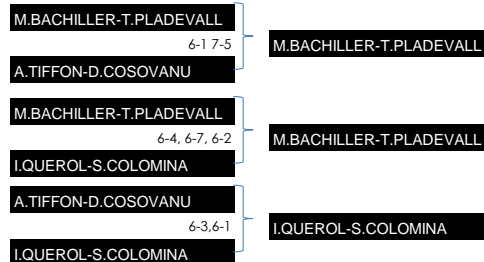

1a Femenina

FASE GRUPS

GRUP A		PJ	PG	PP	SF	SC	PUNTS
P1	I.ARMERO-B.PEÑA	3	3	0	6	0	9
P2	A.MARI-M.MATEU	3	0	3	1	6	1
P3	M.LÓPEZ-S.MARÍN	3	2	1	4	2	6
P4	E.CLAVERA-L.GROS	3	1	2	2	5	5

GRUP B		PJ	PG	PP	SF	SC	PUNTS
P1	M.BACHILLER-T.PLADEVALL	2	2	0	4	1	5
P2	A.TIFFON-D.COSOVANU	2	0	2	0	4	0
P3	I.QUEROL-S.COLOMINA	2	1	1	3	2	4

Victòria a 2 sets 3 punts
 Victòria a 3 sets 2 punts
 Derrota a 3 sets 1 punt
 Derrota a 2 sets 0 punts

GRUP C		PJ	PG	PP	SF	SC	PUNTS
P1	B.CABALLOL-L.BARO	2	2	0	4	0	6
P2	E.GUTIERREZ-A.FILLAT	2	1	1	2	2	3
P3	L.ROGEL-I.CHICO	2	0	2	0	4	0

FASE ELIMINATÒRIA

Quadre Principal

Consolació